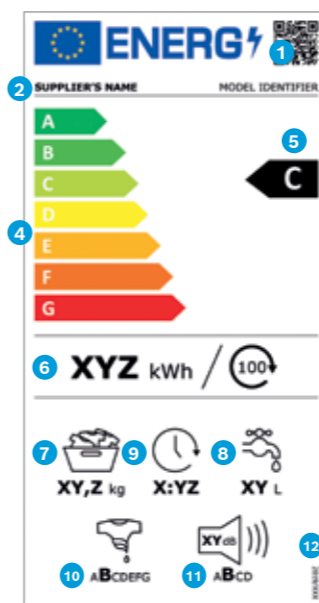

Buzdolapları ve Derin Dondurucular

Yeni enerji etiketi ile birlikte **brüt hacim** kavramı hayatımızdan çıkacak; yeni enerji etiketlerinde yer alan hacim bilgisi, tüketicilerin üründe kullanabileceği net hacim değerini gösterecek. Yeni enerji etiketlerinde enerji verimlilik sınıfını belirlemek için kullanılan metotlar daha kapsamlı olacak. Testlerde saklama bölmelerinin sayısı ve boyutları, ürünün türü ve çalışma ilkeleri de hesaba katılacak. Dört yıldızlı dondurucu bölmelerinin, 24 saat yerine 18 saatte hedef sıcaklığa ulaşması gerekecek. Testlerin yapıldığı oda sıcaklığı, daha önce 25°C iken artık 16°C ve 32°C olacak.

Sembollerin Açıklaması

- 1 QR kodu
- 2 Tedarikçi adı ya da markası
- 3 Ürünün modeli
- 4 A'dan G'ye enerji verimlilik sınıfı göstergesi
- 5 Enerji verimlilik sınıfı
- 6 Yeni standartlara göre yıllık enerji tüketimi (kWh/yıl)
- 7 Tüm dondurucu bölmelerinin toplam hacmi (litre)
- 8 Tüm soğutucu bölmelerinin toplam hacmi (litre)
- 9 Ses seviyesi sınıfı ve ses seviyesi
- 10 Yönetmelik numarası

Sembollerin Açıklaması

- 1 QR kodu
- 2 Tedarikçi adı ya da markası
- 3 Ürünün modeli
- 4 A'dan G'ye enerji verimlilik sınıfı göstergesi
- 5 Enerji verimlilik sınıfı
- 6 100 kullanım döngüsündeki enerji tüketimi (kWh)
- 7 Eko 40°C-60°C programı yük kapasitesi (maksimum)
- 8 1 kullanım döngüsündeki su tüketimi (litre)
- 9 Eko 40°C-60°C programının süresi
- 10 Sıkma devri verimlilik sınıfı
- 11 Ses seviyesi sınıfı ve sıkma sırasında ses seviyesi
- 12 Yönetmelik numarası