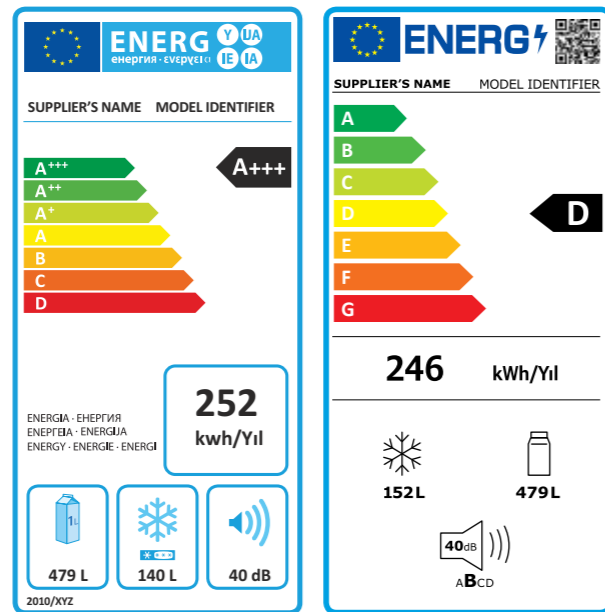

Yeni enerji etiketindeki en önemli değişiklik, **yeni ölçeklendirme sistemi** olacaktır. Mevcut enerji etiketlerinin ölçeklendirmesi, **D ve A+++** arasında olup tüketicilere satılabilir **en düşük enerji sınıfı A+**'dır. Yeni enerji etiketindeki ölçeklendirme ise **G ve A (En yüksek)** arasında olacak.

Yeni enerji etiketlerinde ayrıca **QR kod** yer alacak. Böylece ürünlerle ilgili çok daha fazla bilginin yer aldığı **ürün bilgi formuna** akıllı cihazlar ile QR kodunu okutarak ulaşmak mümkün olacak.

Bulaşık makinesi, çamaşır makinesi ve kurutmalı çamaşır makinelerinin yeni enerji etiketlerinde artık yıllık enerji tüketimi bilgileri değil; **100 döngüde tükettiği enerji değerleri** yer alacak.

Ayrıca yeni etikette, yeni grafiklerle birlikte ürünler için yeni **ses seviyesi sınıflandırması** da yer alacak. Sınıflandırma **A (En sessiz)** ile **D** arasında olacak.

Yeni enerji etiketiyle birlikte çamaşır makineleri ve kurutmalı çamaşır makinelerini sınıflandırmak için kullanılan test programı, yeni **Eko 40°C-60°C** programı olacak. Üstelik bu ürünler artık daha yüksek yıkama performansı ve minimum durulama özelliğine sahip olacak.

Bu ve benzeri nedenlerden dolayı mevcut enerji verimlilik sınıflarını yeni enerji verimlilik sınıflarına doğrudan çevirmek mümkün değil.

Mevcut etiket

Yeni etiket

ÖRNEKTİR

Ürün bazlı yeni enerji etiketleri ve açıklamaları

Buzdolapları ve Derin Dondurucular

Yeni enerji etiketi ile birlikte **brüt hacim** kavramı hayatımızdan çıkacak; yeni enerji etiketlerinde yer alan hacim bilgisi, tüketicilerin üründe kullanabileceği net hacim değerini gösterecek. Yeni enerji etiketlerinde enerji verimlilik sınıfını belirlemek için kullanılan metotlar daha kapsamlı olacak. Testlerde saklama bölmelerinin sayısı ve boyutları, ürünün türü ve çalışma ilkeleri de hesaba katılacak. Dört yıldızlı dondurucu bölmelerinin, 24 saat yerine 18 saatte hedef sıcaklığa ulaşması gerekecek. Testlerin yapıldığı oda sıcaklığı, daha önce 25°C iken artık 16°C ve 32°C olacak.