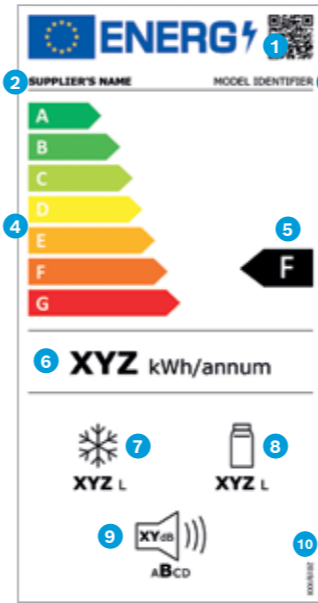

Yeni enerji etiketiyle birlikte çamaşır makineleri ve kurutmalı çamaşır makinelerini sınıflandırmak için kullanılan test programı, yeni **Eko 40°C-60°C** programı olacak. Üstelik bu ürünler artık daha yüksek yıkama performansı ve minimum durulama özelliğine sahip olacak.

Bu ve benzeri nedenlerden dolayı mevcut enerji verimlilik sınıflarını yeni enerji verimlilik sınıflarına doğrudan çevirmek mümkün değil.

Mevcut etiket

Yeni etiket

ÖRNEKTİR

Ürün bazlı yeni enerji etiketleri ve açıklamaları

Sembollerin Açıklaması

- 1 QR kodu
- 2 Tedarikçi adı ya da markası
- 3 Ürünün modeli
- 4 A'dan G'ye enerji verimlilik sınıfı göstergesi
- 5 Enerji verimlilik sınıfı
- 6 Yeni standartlara göre yıllık enerji tüketimi (kWh/yıl)
- 7 Tüm dondurucu bölmelerinin toplam hacmi (litre)
- 8 Tüm soğutucu bölmelerinin toplam hacmi (litre)
- 9 Ses seviyesi sınıfı ve ses seviyesi
- 10 Yönetmelik numarası

Sembollerin Açıklaması

- 1 QR kodu
- 2 Tedarikçi adı ya da markası
- 3 Ürünün modeli
- 4 A'dan G'ye enerji verimlilik sınıfı göstergesi
- 5 Enerji verimlilik sınıfı
- 6 100 kullanım döngüsündeki enerji tüketimi (kWh)
- 7 Eko 40°C-60°C programı yük kapasitesi (maksimum)
- 8 1 kullanım döngüsündeki su tüketimi (litre)
- 9 Eko 40°C-60°C programının süresi
- 10 Sıkma devri verimlilik sınıfı
- 11 Ses seviyesi sınıfı ve sıkma sırasında ses seviyesi
- 12 Yönetmelik numarası