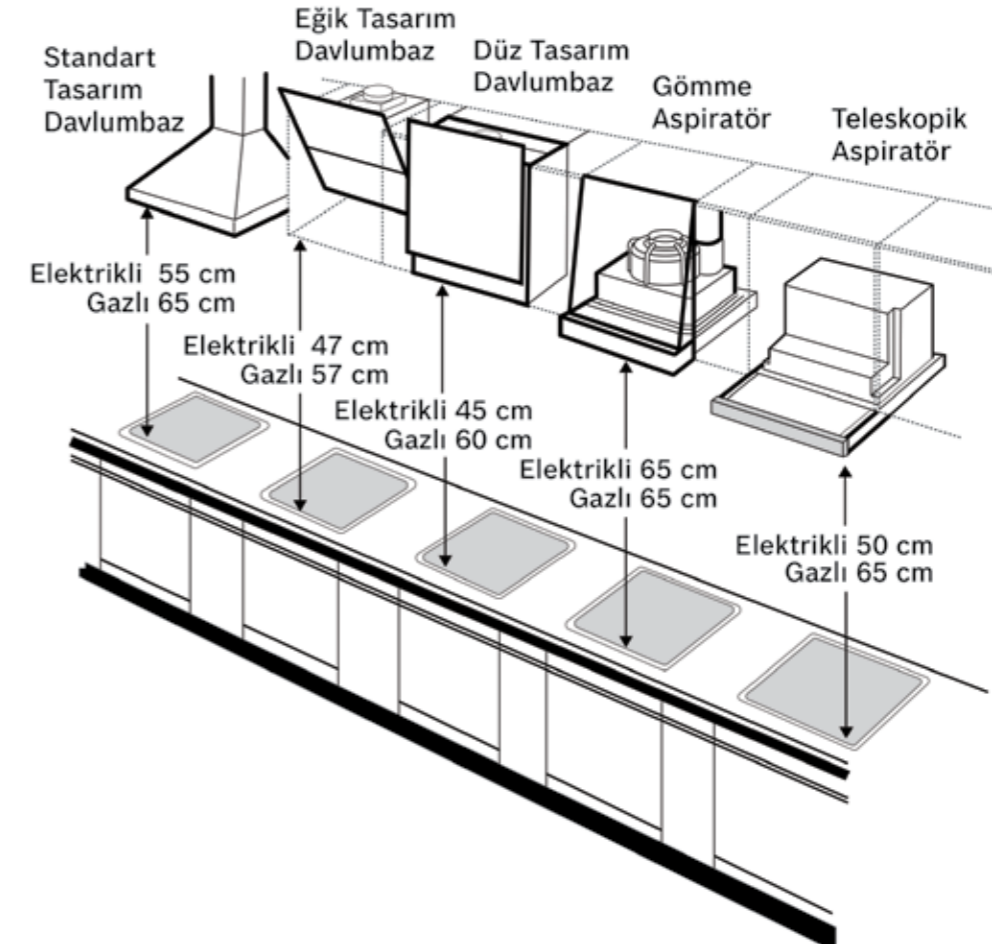

Ankastre Ocak ve Davlumbaz Montaj Rehberi.

Ankastre ürünlerin gerçekten "güle güle" kullanılması için montaj aşamasında dikkat edilmesi gereken bazı noktalar vardır. Bunlardan en önemlisi, ürünlerin çevresindeki duvar ve eşyalara olan mesafesidir. Montaj alanı ölçüleri ile katalogta belirtilen ölçüler örtüşmüyorsa; kullanıcı, alanın uygun hale getirilmesi konusunda bilgilendirilir ve kesinlikle cihazın montajı yapılmaz.

OCAK İLE DAVLUMBAZ/ASPİRATÖR ARASI MESAFELER

Uluslararası TS EN 60335 - 2 - 31 standardına göre (ürün kataloğunda, internet sitelerindeki teknik çizimde ya da montaj kılavuzunda aksi belirtilmedikçe) ocak ile aspiratör/davlumbaz arasındaki asgari mesafeler aşağıda belirtildiği gibi olmalıdır.

(Gazlı ocak için ilgili mesafe izgaranın üst seviyesi ile davlumbazın alt seviyesi arası olmalıdır. Elektrikli ocak için mesafe ise ocak yüzeyinden alınır.)

DİKKAT!

Bu ölçüler temsili olup her cihaz tipine göre farklılık gösterebilir. Bu nedenle doğru mesafeleri belirlemek için ürün kataloğuna, internet sitelerindeki teknik çizimlere ya da montaj kılavuzuna bakılmalıdır.