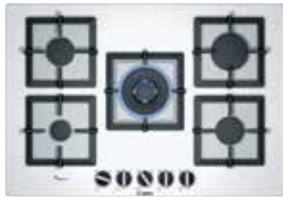

Boyutlar (mm)

- Cihaz ölçüsü (GxD): 915 x 520
- Dolap ölçüsü (GxDxY): 850 x 490-500 x 45

FlameSelect

PPQ 7A2B20 - Serie I 6 Gazlı Sert Cam Ocak Beyaz, 75 cm

Enerji Tüketimi ve Performans

- 5 gözü gazlı (2 normal, 1 ekonomik, 1 güçlü, 1 wok)
- Sol ön: Ekonomik ocak gözü 1,00 kw
- Sol arka: Normal ocak gözü 1,75 kw
- Sağ arka: Güçlü ocak gözü 3,00 kw
- Sağ ön: Normal ocak gözü 1,75 kw
- Orta ön: Wok ocak gözü 4,00 kw