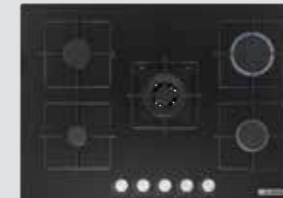

PNQ 7B60120 - Serie I 4 Gazlı Sert Cam Ocak Siyah, 75 cm

Enerji Tüketimi ve Performans

- 5 gözü gazlı (2 normal, 1 ekonomik, 1 güçlü, 1 wok)
- Sol ön: Ekonomik ocak gözü 1 kw
- Sol arka: Normal ocak gözü gözü 1,75 kw
- Sağ arka: Güçlü ocak gözü 3 kw
- Sağ ön: Normal ocak gözü 1,75 kw
- Orta ön: Wok ocak gözü 3,5 kw

Fonksiyonellik ve Kolay Kullanım

- Çerçevesiz tasarım
- Düğmeden otomatik ateşleme
- Fabrika çıkışı doğalgaza ayarlı

Kolay Temizlik ve Güvenlik

- Gaz emniyet sistemi
- Çelik tekli ocak ızgarası

Boyutlar (mm)

- Cihaz ölçüsü (GxD): 752 x 520
- Dolap ölçüsü (GxDxY): 560 x 480-492 x 45

FlameSelect

Yeni