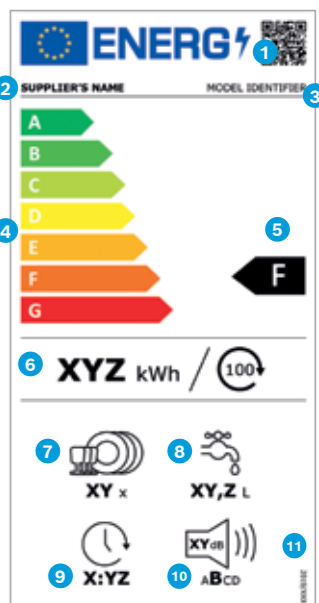

Sembollerin Açıklaması

1. 1 QR kodu
2. 2 Tedarikçi adı ya da markası
3. 3 Ürünün modeli
4. 4 A'dan G'ye enerji verimlilik sınıfı göstergesi
5. 5 Enerji verimlilik sınıfı
6. 6 Eko programında 100 kullanım döngüsündeki enerji tüketimi (kWh)
7. 7 Standart yemek takımı kapasitesi
8. 8 Eko programında 1 kullanım döngüsündeki su tüketimi (litre)
9. 9 Eko programının süresi
10. 10 Ses seviyesi sınıfı ve ses seviyesi
11. 11 Yönetmelik numarası