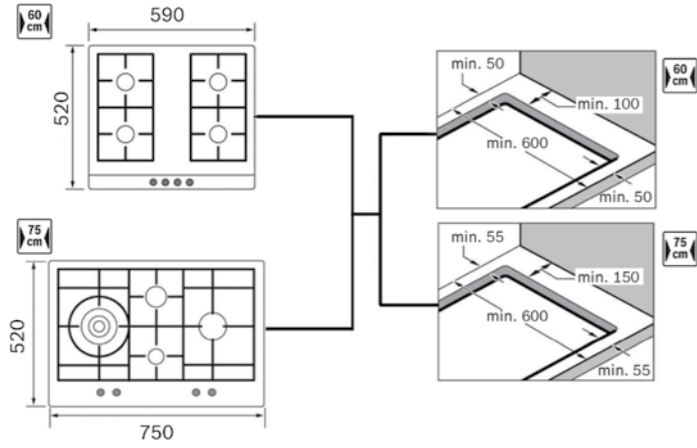

ANKASTRE OCAK ARKA/YAN DUVAR VE TEZGÂH ÖN MESAFELERİ

Ankastre gazlı ocakların tezgâh kesim yerlerinin asgari mesafeleri aşağıda belirtildiği gibi olmalıdır.

60 cm

- Arka duvarla mesafe 5 cm
- Yan duvarla (sağ ya da sol) mesafe 10 cm. (Montaj kılavuzlarında bazı modeller için daha kısa mesafeler de söz konusu olabilir.)

67 cm

- Arka duvarla mesafe 5 cm
- Yan duvarla (sağ ya da sol) mesafe 10 cm

75 cm

- Arka duvarla mesafe 5,5 cm
- Yan duvarla (sağ ya da sol) mesafe 15 cm

Bazı ürünlerin montaj kılavuzlarında tezgâh kesim yerinden en yakın yüzeye (örn; süpürgelik) göre mesafenin alınması belirtilmiştir.

DİKKAT!

Bu ölçüler temsili olup her cihaz tipine göre farklılık gösterebilir. Bu nedenle doğru mesafeleri belirlemek için ürün kataloğuna, internet sitelerindeki teknik çizimlere ya da montaj kılavuzuna bakılmalıdır.

Cihaz tipi	Minimum mesafe A (mm)	Minimum mesafe B (mm)	Minimum mesafe C (mm)
Cam ocak tablalı ürünler	100	60	50
Çelik / Emaye ocak tablalı ürünler	100	80	50
67 cm cam tablalı ürünler	100	100	50

Ankastre ocağın kurulumu esnasında yukarıdaki tabloda verilen ölçülere uyulmalıdır.

Bilgi: Yukarıdaki tablo değerlerini cihazınızın tipine göre dikkate alınız.