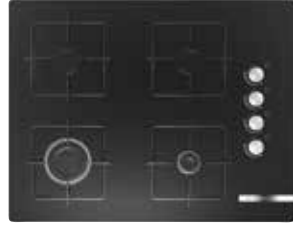

Ocaklar

Yeni

POP 7C6012 O - Serie I 2 Gazlı Sert Cam Ocak Siyah, 67 cm

Enerji Tüketimi ve Performans

- 4 gözü gazlı (2 normal, 1 güçlü, 1 ekonomik)
- Sol ön: Güçlü ocak gözü 3,00 kw
- Sol arka: Normal ocak gözü 1,75 kw
- Sağ arka: Normal ocak gözü 1,75 kw
- Sağ ön: Ekonomik ocak gözü 1,00 kw

Fonksiyonellik ve Kolay Kullanım

- Çerçevesiz tasarım
- Düşmeden otomatik ateşleme
- Fabrika çıkışı doğalgaza ayarlı
- LPG enjektör seti cihaz içinde

Kolay Temizlik ve Güvenlik

- Gaz emniyet sistemi
- Çelik teklî ocak ızgarası

Boyutlar (mm)

- Cihaz ölçüsü (YxGxD): 56 x 670 x 520
- Dolap ölçüsü (YxGxD): 45 x 560 x (480-490)