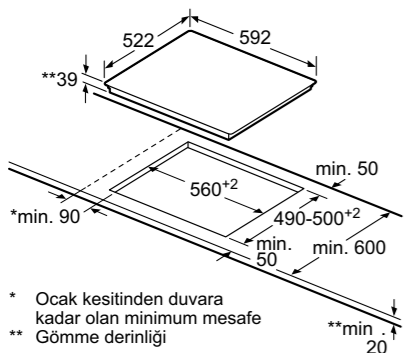

- Ocak kesitinden duvara kadar olan minimum mesafe
- ** Gömme derinliği

Ölçüler mm cinsindedir

DİKKAT!

Bu ölçüler temsili olup her cihaz tipine göre farklılık gösterebilir. Bu nedenle doğru mesafeleri belirlemek için ürün kataloğuna, internet sitelerindeki teknik çizimlere ya da montaj kılavuzuna bakılmalıdır.

Ankastre ocağınızın altına fırın monte edilmesi durumunda dikkat edilmesi gereken minimum mesafe bilgisi için lütfen ankastre fırınınızın montaj bilgilerine bakınız.