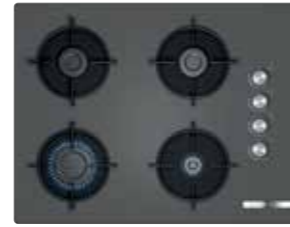

POP 7C9010 O - Serie I 2 Gazlı Sert Cam Ocak Antrasit Gri, 67 cm

Enerji Tüketimi ve Performans

- 4 gözü gazlı (2 normal, 1 güçlü, 1 ekonomik)
- Sol ön: Güçlü ocak gözü 3,00 kw
- Sol arka: Normal ocak gözü 1,75 kw
- Sağ arka: Normal ocak gözü 1,75 kw
- Sağ ön: Ekonomik ocak gözü 1,00 kw

Fonksiyonellik ve Kolay Kullanım

- Çerçevesiz tasarım
- Düşmeden otomatik ateşleme
- Fabrika çıkışı doğalgaza ayarlı
- LPG enjektör seti cihaz içinde

Kolay Temizlik ve Güvenlik

- Gaz emniyet sistemi
- Çelik teklî ocak ızgarası

Boyutlar (mm)

- Cihaz ölçüsü (GxD): 670 x 520
- Dolap ölçüsü (GxDxY): 560 x 480-490 x 45