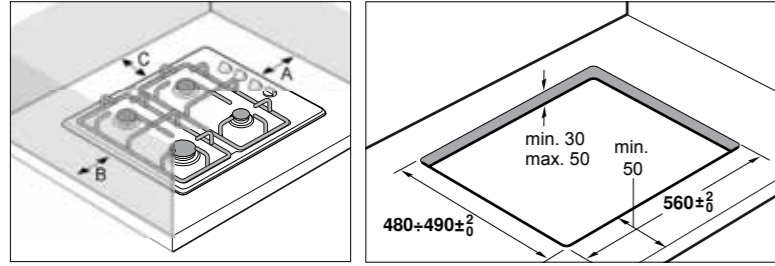

DİKKAT!

Cihaz A ve B yüzeylerinin her ikisinin de bulunduğu bir alana kurulmamalıdır.

Sağdan düğmeli ocaklar için geçerlidir.

ANKASTRE OCAK ARKA/YAN DUVAR VE TEZGÂH ÖN MESAFELERİ

Ankastre elektrikli ocakların tezgâh kesim yerlerinin asgari mesafeleri aşağıda belirtildiği gibi olmalıdır.

- Arka duvarla mesafe en az 5 cm
- Yan duvarla (sağ ya da sol) mesafe en az 9 cm
- Tezgâh ön kenarıyla mesafe 5 cm

Bazı ürünlerin montaj kılavuzlarında tezgâh kesim yerinden en yakın yüzeye(örn; süpürgelik) göre mesafenin alınması belirtilmiştir.