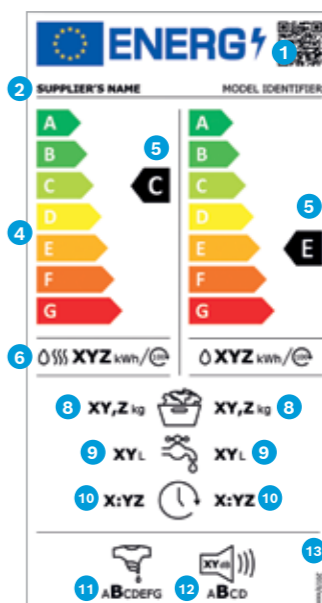

Sembollerin Açıklaması

1. 1 QR kodu
2. 2 Tedarikçi adı ya da markası
3. 3 Ürünün modeli
4. 4 A'dan G'ye enerji verimlilik sınıfı göstergesi
5. 5 Enerji verimlilik sınıfı
6. 6 Eko programında 100 kullanım döngüsündeki enerji tüketimi (kWh)
7. 7 Standart yemek takımı kapasitesi
8. 8 Eko programında 1 kullanım döngüsündeki su tüketimi (litre)
9. 9 Eko programının süresi
10. 10 Ses seviyesi sınıfı ve ses seviyesi
11. 11 Yönetmelik numarası
12. 12 Yönetmelik numarası
13. 13 Yönetmelik numarası

Bulaşık Makineleri

Bulaşık makinelerinin enerji verimlilik sınıflandırması yeni enerji etiketinde de "Eko" programı üzerinden ölçülüyor; fakat test standartları değiştirildi. Örneğin yıkama ve durulama performanslarını daha gerçekçi ölçebilmek için kahve fincanları, paslanmaz çelik tencereler ve plastik gereçler kullanılacak. Üstelik enerji ve su tüketimi açısından en verimli program olan ve kirli bulaşıklar için ideal "Eko" programının süresi de yeni enerji etiketlerinde belirtilecek. Enerji tüketimi de yeni enerji etiketlerinde artık **100 kullanım döngüsü** üzerinden gösterilecek.