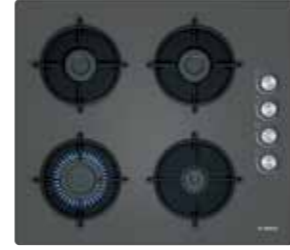

Ocaklar

POP 6C9010 L / POP 6C9010 O Serie I 2 Gazlı Sert Cam Ocak Antrasit Gri, 60 cm

Enerji Tüketimi ve Performans

- 4 gözü gazlı (2 normal, 1 güçlü, 1 ekonomik)
- Sol ön: Güçlü ocak gözü 3,00 kw
- Sol arka: Normal ocak gözü 1,75 kw
- Sağ arka: Normal ocak gözü 1,75 kw
- Sağ ön: Ekonomik ocak gözü 1,00 kw

Fonksiyonellik ve Kolay Kullanım

- Çerçevesiz tasarım
- Düşmeden otomatik ateşleme

Kolay Temizlik ve Güvenlik

- Gaz emniyet sistemi
- Çelik teklî ocak ızgarası

Boyutlar (mm)

- Cihaz ölçüsü (GxD): 590 x 520
- Dolap ölçüsü (GxDxY): 560 x 480-490 x 45

POP 6C9010 L

- Fabrika çıkışı LPG'ye ayarlı

POP 6C9010 O

- Fabrika çıkışı doğalgaza ayarlı